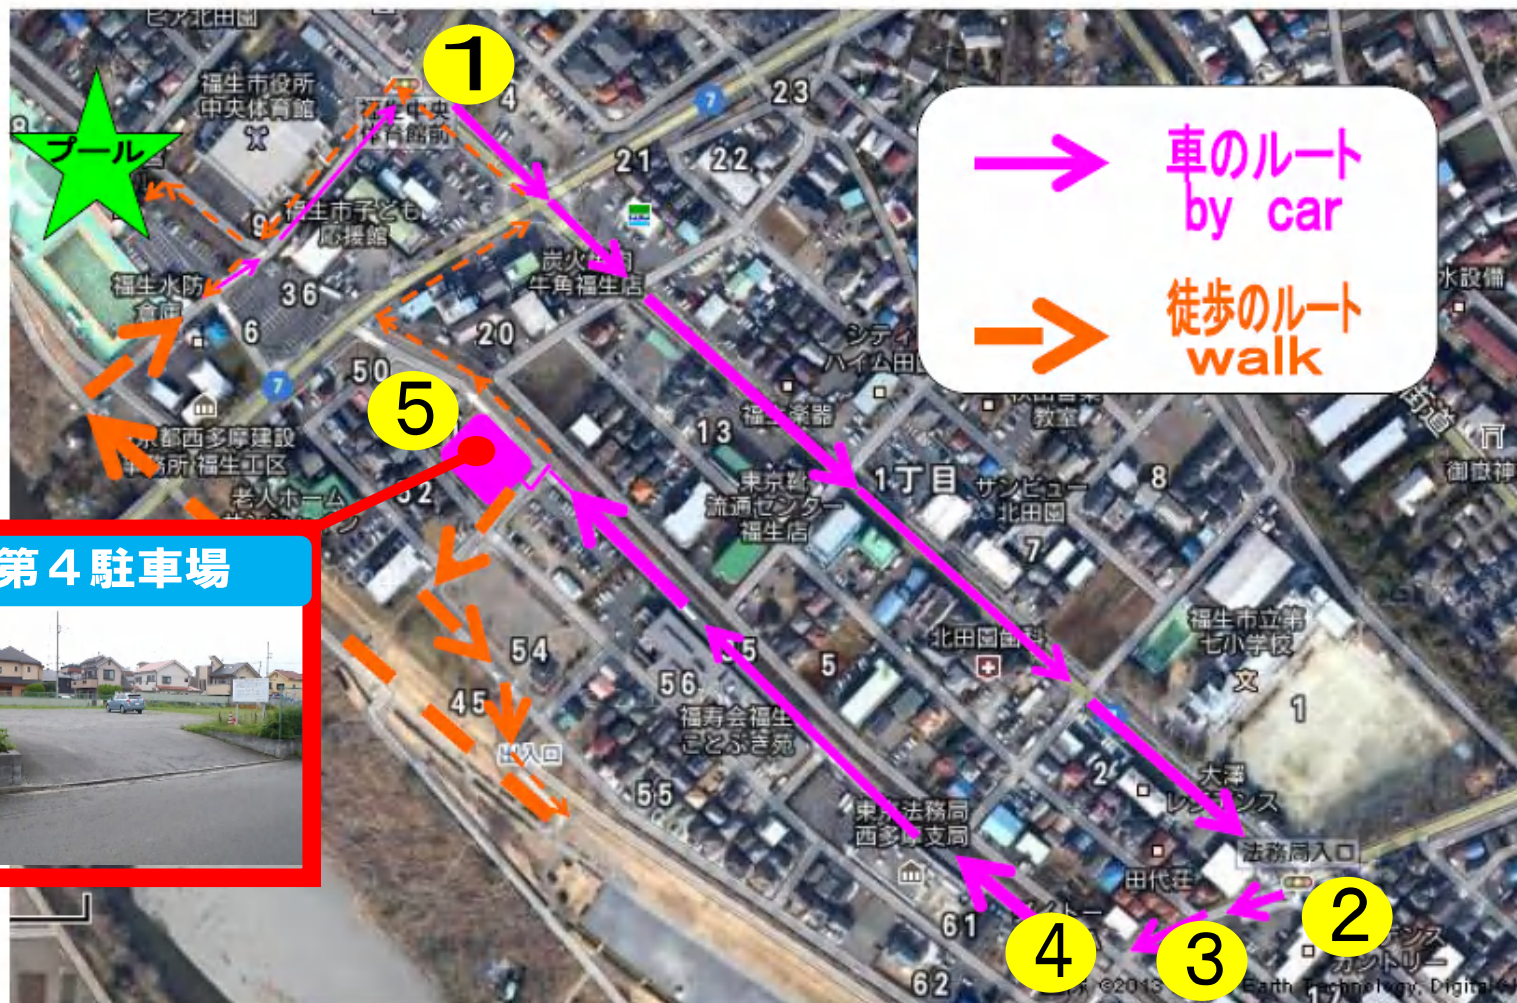

POOL駐車場のご案内

第2駐車場

福生市中央体育館

第3駐車場

福生市子ども応援館

第4駐車場

多摩川中央公園

第1駐車場

福生市営プール

第5駐車場

※土日祝日お盆時期に
小型車両のみ利用可

第4 駐車場案内

- プール施設への行き来におきましては、**交通ルールを遵守**して下さい。
- 安全面を考慮し『**河川敷遊歩道迂回（オレンジ矢印）**』経路のアクセスをオススメします。
- **公道横断は、危険です**ので絶対になさらないようにお願いします。
- 駐車場内での事故等トラブルにつきましては、**一切の責任を負いかねます**ので、予めご承知おき下さい。