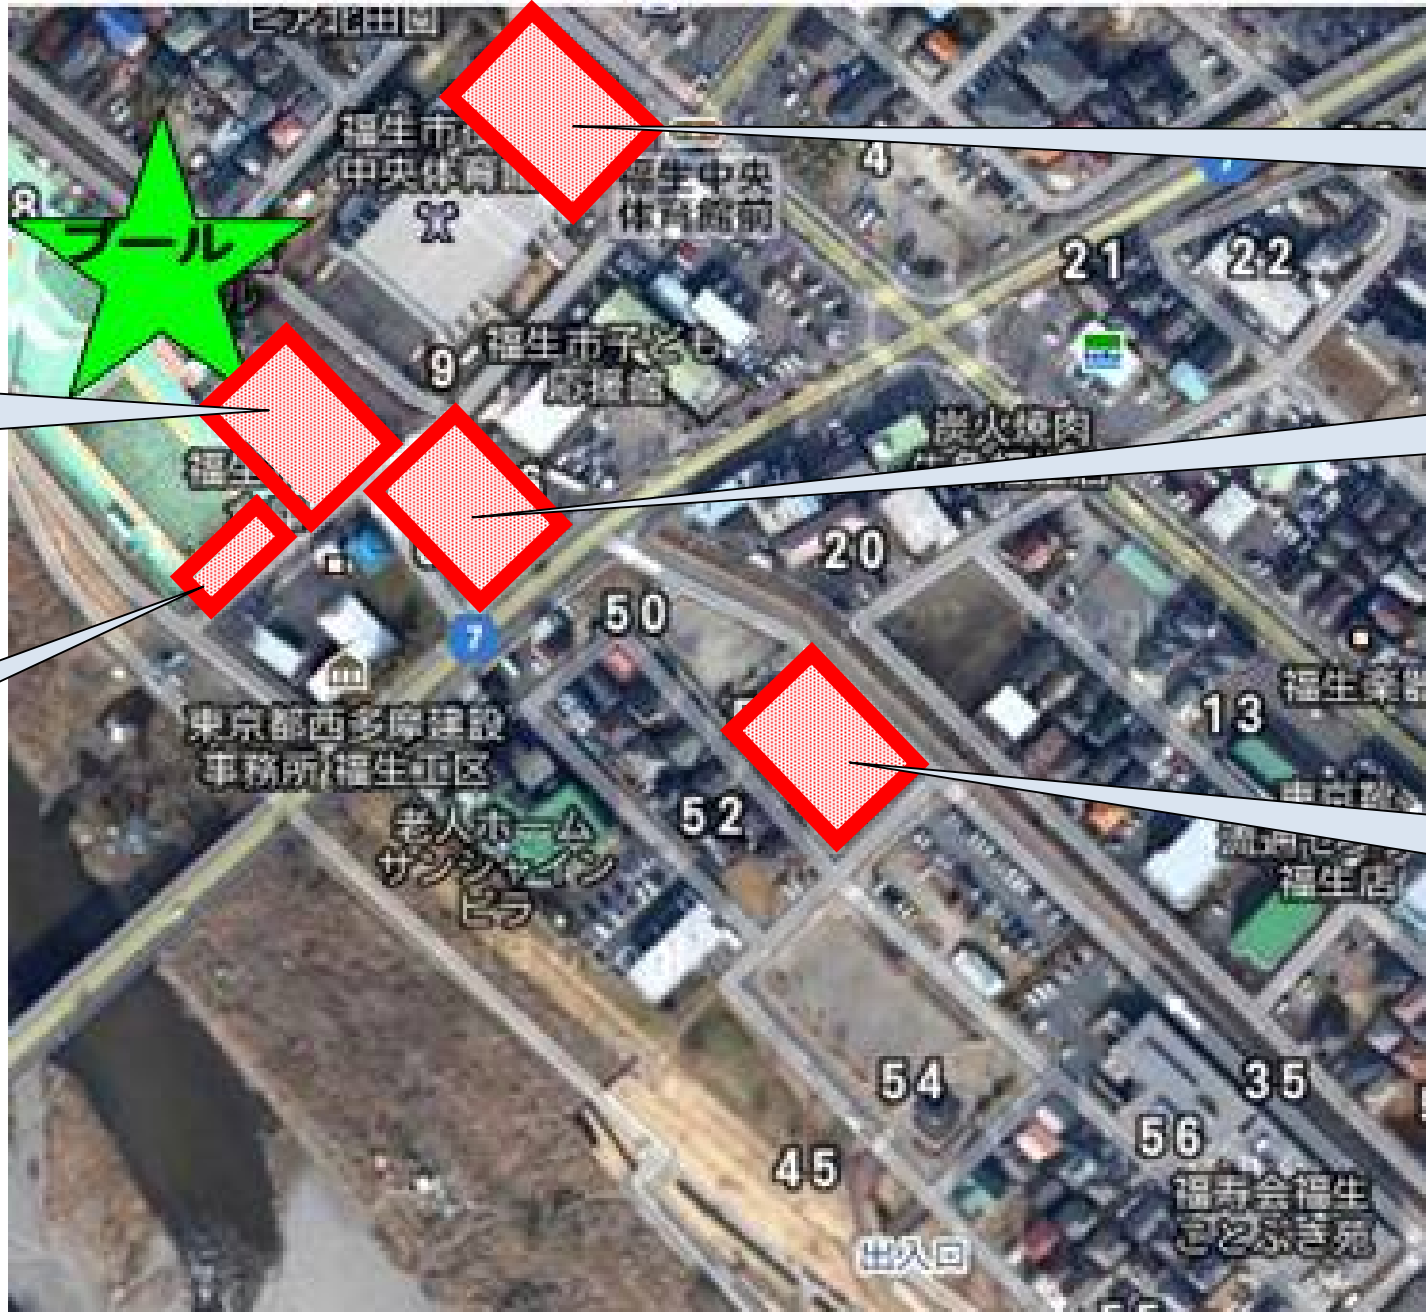

POOL駐車場のご案内

第2駐車場

福生市中央体育館

第3駐車場

福生市子ども応援館

第4駐車場

多摩川中央公園

第1駐車場

福生市営プール

第5駐車場

※土日祝日お盆時期に
小型車両のみ利用可

第4 駐車場案内

- プール施設への行き来におきましては、**交通ルールを遵守**して下さい。
- 安全面を考慮し『**河川敷遊歩道迂回（オレンジ矢印）**』経路のアクセスをオススメします。
- **公道横断は、危険です**ので絶対になさらないようにお願いします。
- 駐車場内での事故等トラブルにつきましては、**一切の責任を負いかねます**ので、予めご承知おき下さい。